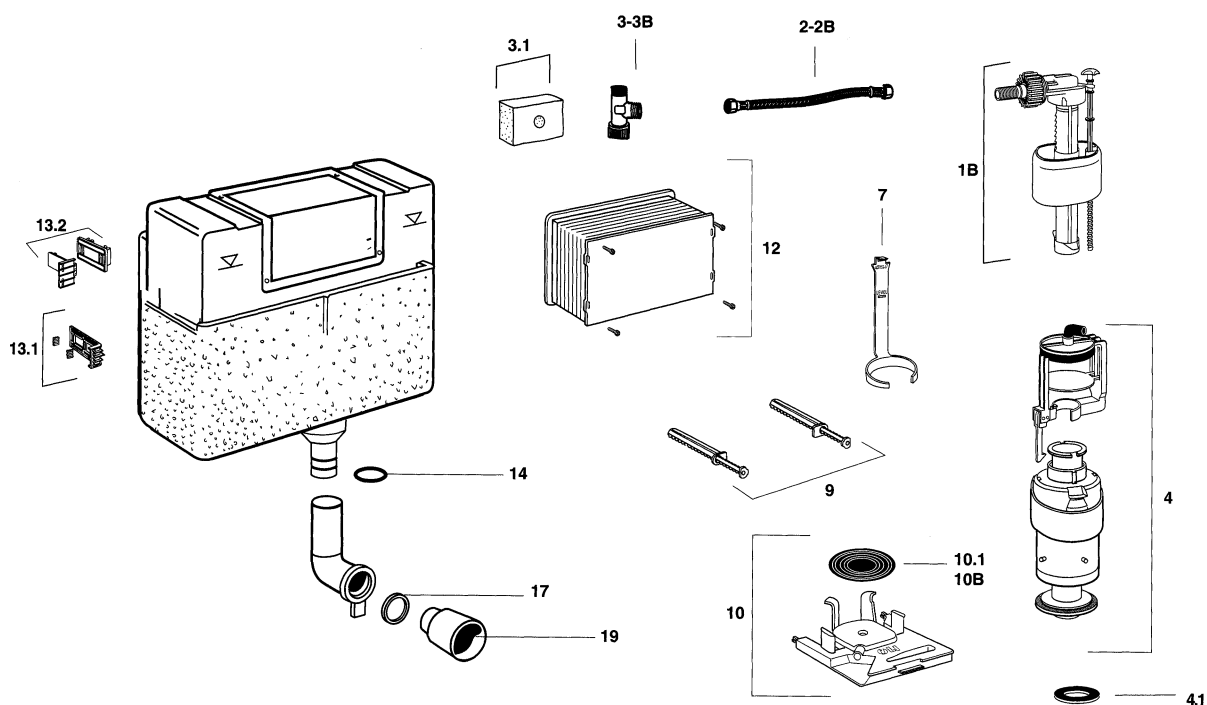

EXPERT2

POS.	CODICE RIF. DISEGNO	DESCRIZIONE	DISP.	CODICE GTL	POS.	CODICE RIF. DISEGNO	DESCRIZIONE	DISP.	CODICE GTL
1	561665	Rubinetto galleggiante		-	9	719403	Estensori per fissaggio placca con viti (Pz. 2)		-
1B	561535	Rubinetto galleggiante		-	10	719145	Blocco centrale		-
2	540678	Kit tubo flessibile con guarnizione		-	10.1	520841	Polmoncino in gomma		-
2B	719234	Kit tubo flessibile con guarnizione		-	10A	622827	Polmoncino Mod. 2006		-
3	606219	Kit rubinetto d'arresto con guarnizione		-	12	719820	Cassa di protezione completa di viti di fissaggio		-
3.1	621046	Spugnetta		-	13.1	719181	Squadretta fissaggio (Pz.1)		-
3B	719191	Kit rubinetto d'arresto con guarnizione		-	13.2	610721	Squadretta per sanitariblock (Pz.1)		-
4	525210	Valvola di scarico completa di ancorine		-	14	606133	O-Ring per bocchettone (Pz.1)		-
4.1	540110	Guarnizione per valvola di scarico	*	OL 540110	17	621833	Guarnizione 2 labbra per tubo		-
7	719129	Asta di livello		-	19	622613	Tappo di protezione tubo		-