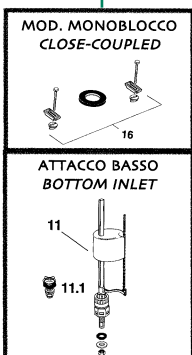

ZAFFIRO

ZAFFIRO