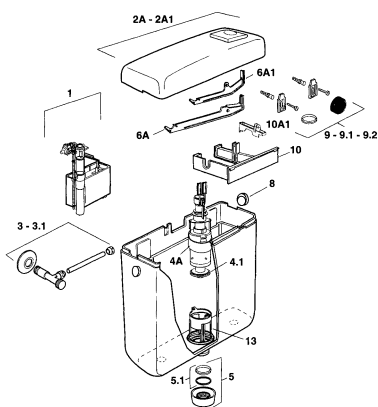

TOPAZIO

TOPAZIO

TOPAZIO 2

TOPAZIO PNEUMATICA

POS.	CODICE RIF. DISEGNO	DESCRIZIONE	DISP.	CODICE GTL
1	560200	Rubinetto galleggiante		-
1B	560967	Rubinetto galleggiante		-
2	495001	Coperchio bianco Topazio		-
2A	495001	Coperchio bianco Topazio2		-
2A1	495103	Coperchio champagne Topazio2		-
2.1	495003	Coperchio champagne Topazio		-
2.2	495005	Coperchio grigio Manhattan Topazio		-
2.3	495011	Coperchio visone beige Topazio		-
2.4	495013	Coperchio pergamon Topazio		-
2.5	495015	Coperchio rosa Topazio		-
3	493021	Rubinetto d'arresto cromato		-
3.1	493023	Rubinetto d'arresto cromato		-
4	525000	Valvola di scarico		-
4.1	540110	Guarnizione per valvola di scarico	*	OL 540110
4A	525106	Valvola di scarico Topazio2		-
4B	520800	Valvola di scarico pneumatica		-
5	493031	Kit dadone filettato ed anello premistoppa		-
5.1	493032	Anello premistoppa e guarnizione conica		-
5B	492999	Kit dadone filettato ed anello premistoppa		-
6	493202	Leva Topazio		-