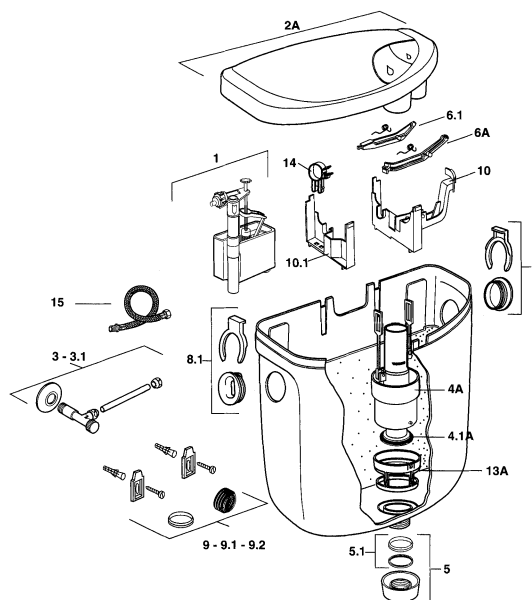

HAVANA 2

POS.	CODICE RIF. DISEGNO	DESCRIZIONE	DISP.	CODICE GTL
1	561463	Rubinetto galleggiante		-
2	497501	Coperchio bianco Havana		-
2A	497601	Coperchio bianco Havana2		-
3	493021	Rubinetto d'arresto cromato		-
3.1	493023	Rubinetto d'arresto cromato		-
4	525001	Valvola di scarico Havana		-
4.1	540110	Guarnizione per valvola di scarico	*	OL 540110
4A	525540	Valvola di scarico Havana2		-
4.1A	540112	Guarnizione per valvola di scarico		-
5	493031	Kit dadone filettato ed anello premistoppa		-
5.1	493032	Anello premistoppa e guarnizione conica		-
6	493405	Leva Havana completa di molla		-
6.1	493415	Leva Havana2 scarico parziale completa di molla		-

POS.	CODICE RIF. DISEGNO	DESCRIZIONE	DISP.	CODICE GTL
6A	493410	Leva Havana2 scarico totale completa di molla		-
7	493431	Ancorina Havana		-
8	492981	Tappo laterale cieco completo di fermo		-
8.1	492961	Tappo laterale forato completo di fermo		-
9	493601	Kit accessori viti tasselli elementi di fissaggio guarnizione		-
9.1	493602	Kit accessori viti tasselli elementi di fissaggio guarnizione		-
9.2	493603	Kit accessori viti tasselli elementi di fissaggio guarnizione		-
10	493733	Blocco centrale porta leva Havana		-
10.1	493734	Blocco centrale porta rubinetto galleggiante Havana		-
13	493091	Piletta		-
13A	493092	Piletta per valvola doppio scarico		-
14	492900	Fascetta di fissaggio tubo flessibile		-
15	492901	Tubo flessibile completo di guarnizioni		-