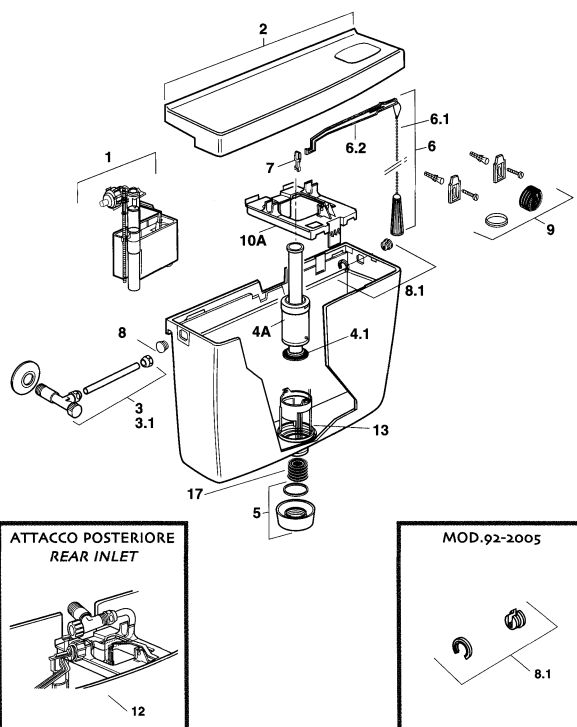

TURCHESE

TURCHESE