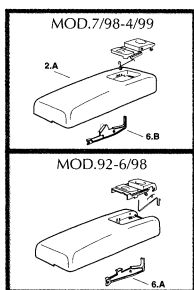

TOPAZIO

TOPAZIO