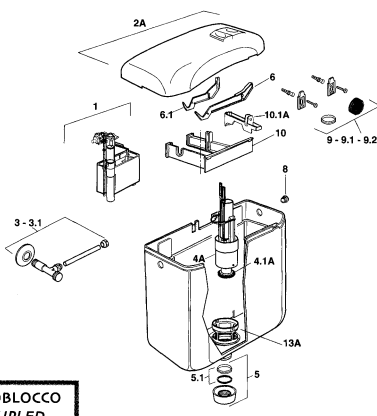

ZAFFIRO

ZAFFIRO

ZAFFIRO 2

ZAFFIRO PNEUMATICA

POS.	CODICE RIF. DISEGNO	DESCRIZIONE	DISP.	CODICE GTL
1	560200	Rubinetto galleggiante		-
1A	560967	Rubinetto galleggiante		-
2	495501	Coperchio bianco Zaffiro		-
2A	495601	Coperchio bianco Zaffiro2		-
2.1	495503	Coperchio champagne Zaffiro		-
2.2	495505	Coperchio grigio Manhattan Zaffiro		-
2.3	495511	Coperchio visone beige Zaffiro		-
2.4	495513	Coperchio pergamon Zaffiro		-
2.5	495515	Coperchio rosa Zaffiro		-
3	493021	Rubinetto d'arresto cromato		-
3.1	493023	Rubinetto d'arresto cromato		-
4	525000	Valvola di scarico		-
4.1	540110	Guarnizione per valvola di scarico	*	OL 540110
4A	525100	Valvola di scarico Zaffiro2		-
4A1	540112	Guarnizione per valvola di scarico		-
4B	520800	Valvola di scarico pneumatica		-
5	493031	Kit dadone filettato ed anello premistoppa		-
5.1	493032	Anello premistoppa e guarnizione conica		-

POS.	CODICE RIF. DISEGNO	DESCRIZIONE	DISP.	CODICE GTL
6	493362	Leva Zaffiro		-
6A	493351	Leva Zaffiro2 Mod. 92-2002		-
6B	493360	Leva Zaffiro2 scarico totale		-
6A1	493361	Leva Zaffiro2 scarico parziale		-
7	493232	Ancorina Zaffiro		-
7A	493232	Ancorina per valvola pneumatica		-
8	493051	Tappo laterale		-
9	493601	Kit accessori viti tasselli elementi di fissaggio guarnizione tubo		-
9.1	493602	Kit accessori viti tasselli elementi di fissaggio guarnizione tubo		-
9.2	493603	Kit accessori viti tasselli elementi di fissaggio guarnizione tubo		-
10	493725	Blocco centrale Zaffiro		-
10.1	493782	Distanziale porta leva Zaffiro		-
10.1A	493723	Distanziale porta leva Zaffiro2		-
11	562100	Rubinetto galleggiante "Uni bottom" per alimentazione dal basso		-
11.1	580701	Tappo inferiore		-
13	493091	Piletta		-
13A	493092	Piletta per valvola doppio scarico		-
16	493681	Kit viti guarnizione in mousse elementi di fissaggio		-