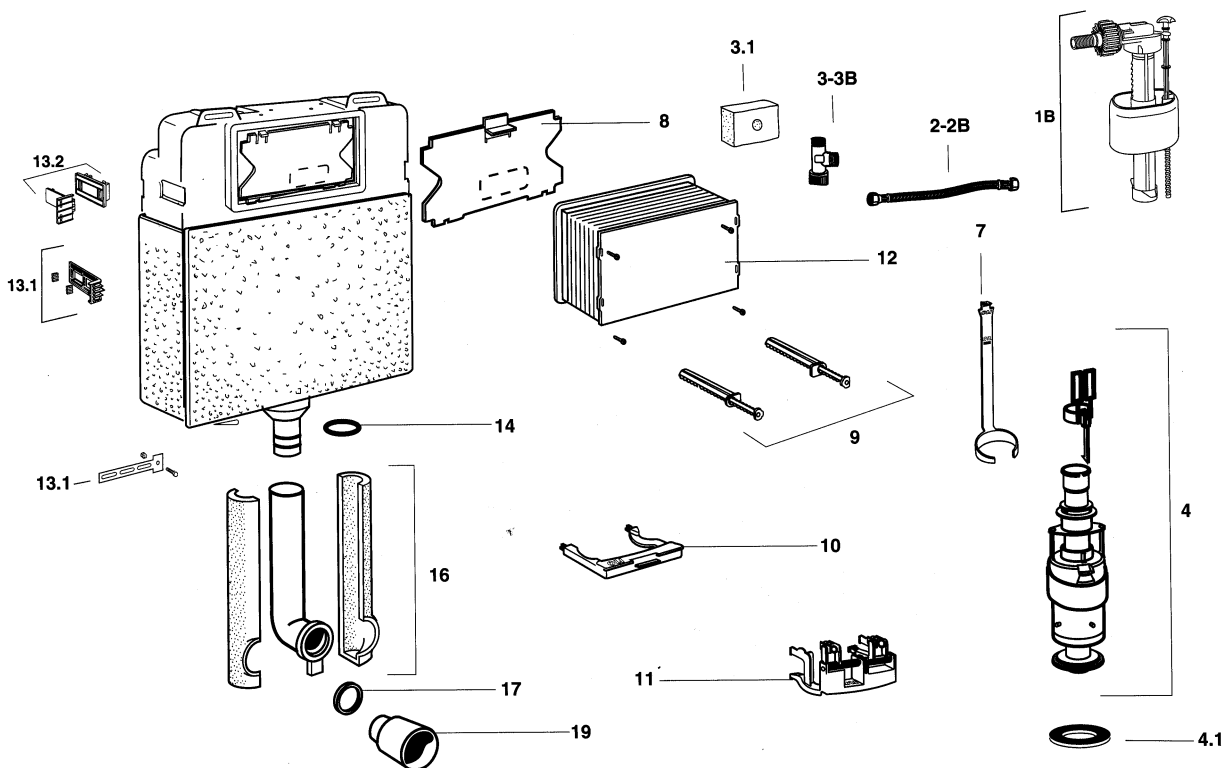

BETTER2

POS.	CODICE RIF. DISEGNO	DESCRIZIONE	DISP.	CODICE GTL
1	561665	Rubinetto galleggiante		-
1B	561536	Rubinetto galleggiante		-
2	540678	Kit tubo flessibile con guarnizione		-
2B	719234	Kit tubo flessibile con guarnizione		-
3	606219	Kit rubinetto d'arresto con guarnizione		-
3.1	621046	Spugnetta		-
3B	525050	Kit rubinetto d'arresto con guarnizione		-
4	525205	Valvola di scarico completa di ancorine		-
4.1	540110	Guarnizione per valvola di scarico	*	OL 540110
7	719124	Asta di livello		-
8	719265	Placca anticondensa		-

POS.	CODICE RIF. DISEGNO	DESCRIZIONE	DISP.	CODICE GTL
9	719404	Estensori per fissaggio placca con viti (Pz. 2)		-
10	719105	Blocco centrale		-
11	719155	Blocco movimento con leve di comando		-
12	719810	Cassa di protezione completa di viti di fissaggio		-
13	606138	Piastra di fissaggio con viti (Pz.1)		-
13.1	719181	Squadretta fissaggio (Pz.1)		-
13.2	610721	Squadretta per sanitariblock (Pz.1)		-
14	606133	O-Ring per bocchettone (Pz.1)		-
16	622903	Tubo completo di morsetto		-
17	621833	Guarnizione 2 labbra per tubo		-
19	622613	Tappo di protezione tubo		-