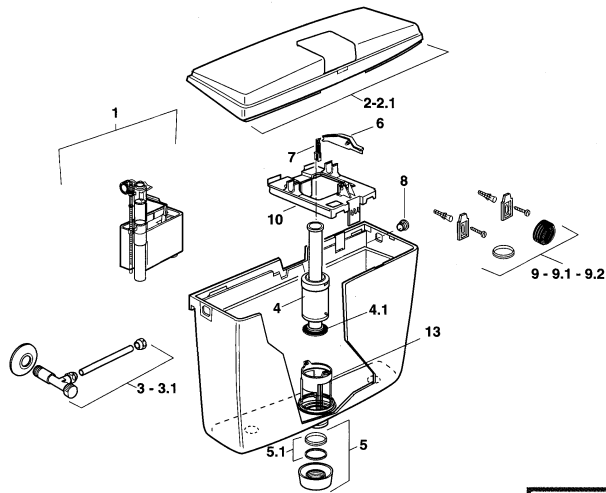

SMERALDO

SMERALDO

ATTACCO POSTERIORE
REAR INLET

ATTACCO BASSO
BOTTOM INLET