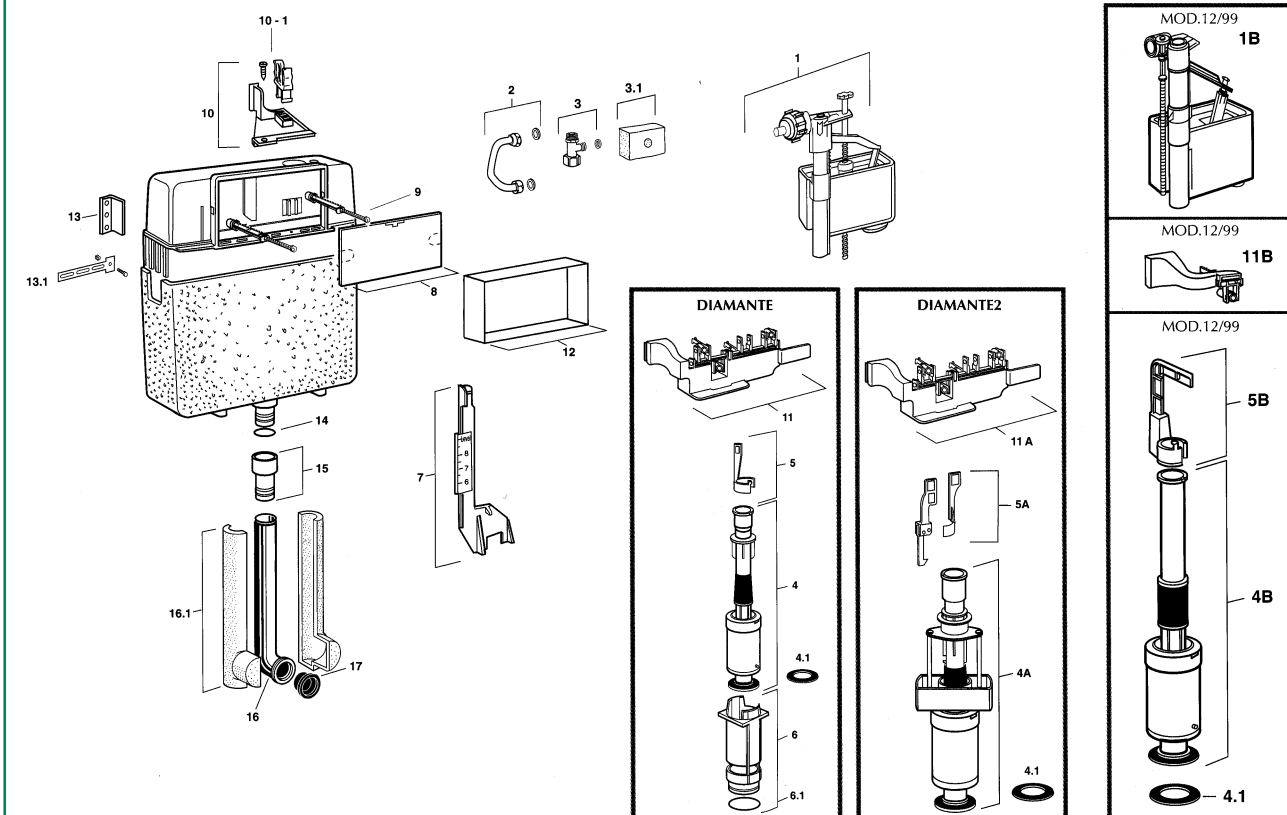

DIAMANTE

POS.	CODICE RIF. DISEGNO	DESCRIZIONE	DISP.	CODICE GTL
1	561466	Rubinetto galleggiante		-
1B	560142	Rubinetto galleggiante Mod. 12/99	*	OL 560140
2	601130	Curva di rame completa di guarnizione		-
3	601042	Kit rubinetto d'arresto con guarnizione		-
3.1	621046	Spugnetta		-
4	525050	Valvola di scarico		-
4.1	540110	Guarnizione per valvola di scarico	*	OL 540110
4A	525540	Valvola di scarico Diamante2		-
5	601052	Ancorina		-
5A	601053	Ancorine Diamante2		-
6	601010	Piletta completa di O-Ring		-
6.1	601071	O-Ring per piletta		-
7	601081	Asta di livello	*	OL 601081
8	601023	Placca anticondensa		-
9	601103	Estensori per fissaggio placca con viti (Pz. 1)		-

POS.	CODICE RIF. DISEGNO	DESCRIZIONE	DISP.	CODICE GTL
10	601193	Squadretta fissaggio rubinetto galleg.		-
10.1	606131	Gancio fissaggio rubinetto galleggiante		-
11	601035	Blocco movimento con leve di comando		-
11A	601034	Blocco movimento con leve di comando Diamante2		-
11B	601033	Blocco movimento con leve Mod.98-2000		-
12	601024	Placca di protezione		-
13.1	601101	Squadretta fissaggio (Pz.1)		-
13	606138	Piastra di fissaggio con viti (Pz.1)		-
14	606133	O-Ring per bocchettone (Pz.1)		-
15	622851	Prolunga per tubo		-
16	622655	Tubo completo di morsetto		-
16.1	622761	Protezione EPS per tubo		-
17	622814	Morsetto per tubo di risciacquamento	*	OL 622812
4B	525040	Valvola di scarico Mod. fino 12/99	*	OL 525040
5B	601051	Ancorina Mod. fino 12/99	*	OL 601051