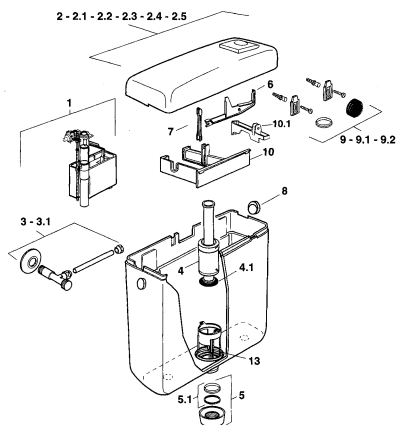

TOPAZIO

TOPAZIO