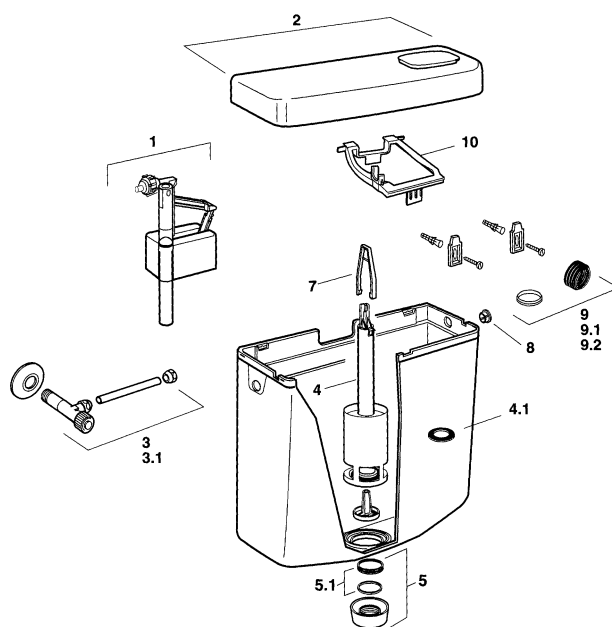

GEMMA

POS.	CODICE RIF. DISEGNO	DESCRIZIONE	DISP.	CODICE GTL	POS.	CODICE RIF. DISEGNO	DESCRIZIONE	DISP.	CODICE GTL
1	561000	Rubinetto galleggiante		-	7	493431	Ancorina Gemma		-
2	496001	Coperchio Gemma		-	8	493051	Tappo laterale		-
3	493021	Rubinetto d'arresto cromato		-	9	493601	Kit accessori viti tasselli elementi di fissaggio guarnizione		-
3.1	493023	Rubinetto d'arresto cromato		-	9.1	493602	Kit accessori viti tasselli elementi di fissaggio guarnizione		-
4	525010	Valvola di scarico		-	9.2	493603	Kit accessori viti tasselli elementi di fissaggio guarnizione		-
4.1	540110	Guarnizione per valvola di scarico	*	OL 540110	10	496771	Blocco centrale Gemma		-
5	493031	Kit dadone filettato ed anello premistoppa		-					
5.1	493032	Anello premistoppa e guarnizione conica		-