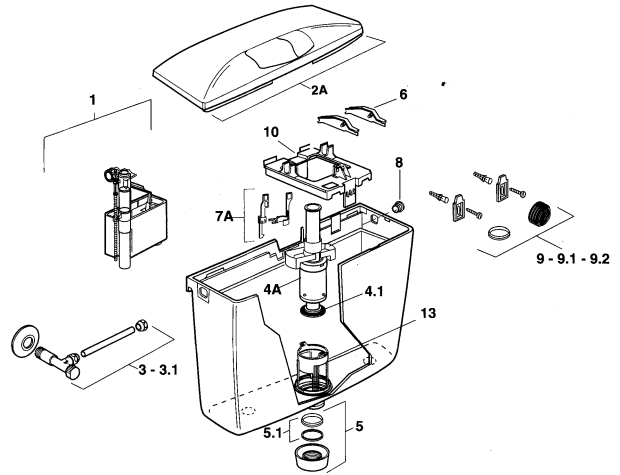

SMERALDO

SMERALDO

ATTACCO POSTERIORE
REAR INLET

ATTACCO BASSO
BOTTOM INLET

SMERALDO 2

POS.	CODICE RIF. DISEGNO	DESCRIZIONE	DISP.	CODICE GTL
1	560200	Rubinetto galleggiante		-
2	494001	Coperchio bianco		-
2.1	494003	Coperchio champagne Smeraldo		-
2A	499321	Coperchio bianco Smeraldo2		-
3	493021	Rubinetto d'arresto cromato		-
3.1	493023	Rubinetto d'arresto cromato		-
4	525000	Valvola di scarico		-
4.1	540110	Guarnizione per valvola di scarico	*	OL 540110
4A	525024	Valvola di scarico Smeraldo2		-
5	493031	Kit dadone filettato ed anello premistoppa		-
5.1	493032	Anello premistoppa e guarnizione conica		-