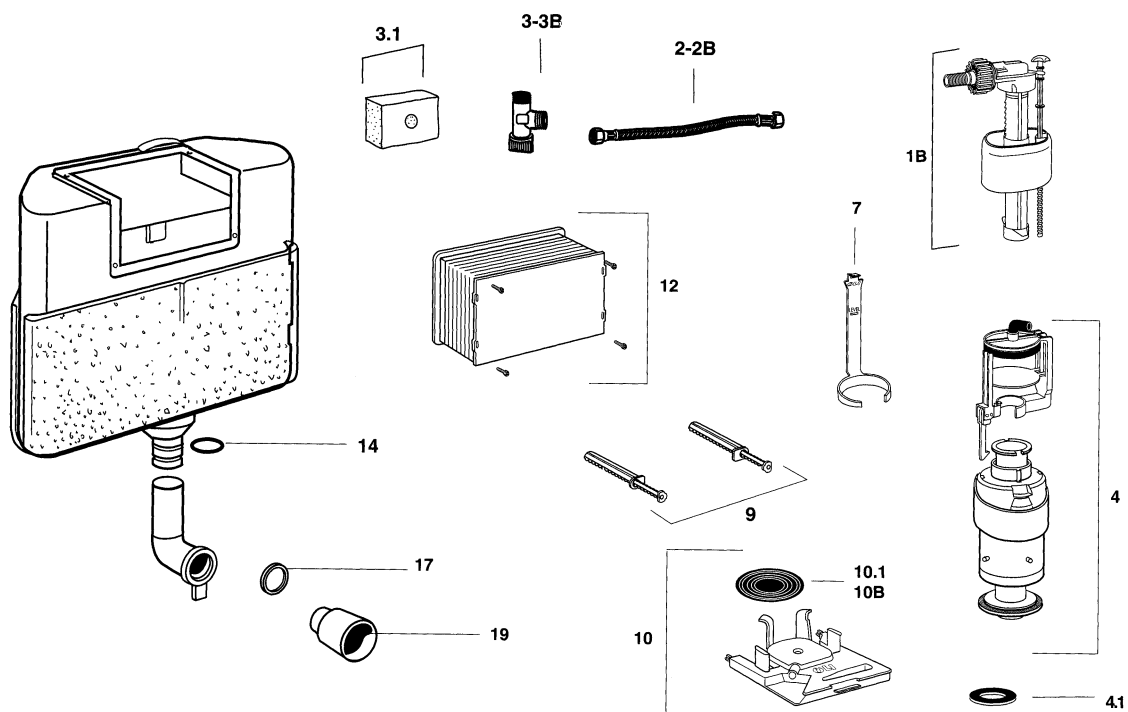

CORNER2

POS.	CODICE RIF. DISEGNO	DESCRIZIONE	DISP.	CODICE GTL
1	561665	Rubinetto galleggiante		-
1B	561535	Rubinetto galleggiante		-
2	540678	Kit tubo flessibile con guarnizione		-
2B	719234	Kit tubo flessibile con guarnizione		-
3	606219	Kit rubinetto d'arresto con guarnizione		-
3.1	621046	Spugnetta		-
3B	719191	Kit rubinetto d'arresto con guarnizione		-
4	525210	Valvola di scarico completa di ancorine		-
4.1	540110	Guarnizione per valvola di scarico	*	OL 540110
7	719129	Asta di livello		-

POS.	CODICE RIF. DISEGNO	DESCRIZIONE	DISP.	CODICE GTL
9	719403	Estensori per fissaggio placca con viti (Pz. 2)		-
10	719145	Blocco centrale		-
10.1	520841	Polmoncino in gomma		-
10B	622827	Polmoncino in gomma Mod. 2006		-
12	719820	Cassa di protezione completa di viti di fissaggio		-
14	606133	O-Ring per bocchettone (Pz.1)		-
17	621833	Guarnizione 2 labbra per tubo		-
19	622613	Tappo di protezione tubo		-