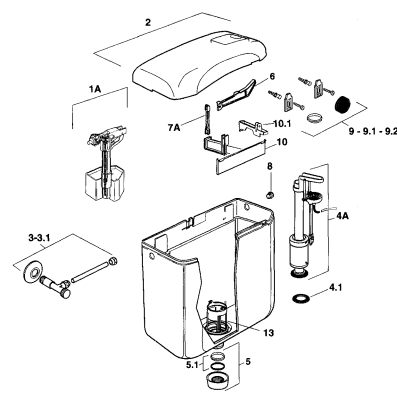

ZAFFIRO

ZAFFIRO

ZAFFIRO 2

ZAFFIRO PNEUMATICA

POS.	CODICE RIF. DISEGNO	DESCRIZIONE	DISP.	CODICE GTL
1	560200	Rubinetto galleggiante		-
1A	560967	Rubinetto galleggiante		-
2	495501	Coperchio bianco Zaffiro		-
2A	495601	Coperchio bianco Zaffiro2		-
2.1	495503	Coperchio champagne Zaffiro		-
2.2	495505	Coperchio grigio Manhattan Zaffiro		-
2.3	495511	Coperchio visone beige Zaffiro		-
2.4	495513	Coperchio pergamon Zaffiro		-
2.5	495515	Coperchio rosa Zaffiro		-
3	493021	Rubinetto d'arresto cromato		-
3.1	493023	Rubinetto d'arresto cromato		-
4	525000	Valvola di scarico		-
4.1	540110	Guarnizione per valvola di scarico	*	OL 540110
4A	525100	Valvola di scarico Zaffiro2		-
4A1	540112	Guarnizione per valvola di scarico		-
4B	520800	Valvola di scarico pneumatica		-
5	493031	Kit dadone filettato ed anello premistoppa		-
5.1	493032	Anello premistoppa e guarnizione conica		-

POS.	CODICE RIF. DISEGNO	DESCRIZIONE	DISP.	CODICE GTL
6	493362	Leva Zaffiro		-
6A	493351	Leva Zaffiro2 Mod. 92-2002		-
6B	493360	Leva Zaffiro2 scarico totale		-
6A1	493361	Leva Zaffiro2 scarico parziale		-
7	493232	Ancorina Zaffiro		-
7A	493232	Ancorina per valvola pneumatica		-
8	493051	Tappo laterale		-
9	493601	Kit accessori viti tasselli elementi di fissaggio guarnizione tubo		-
9.1	493602	Kit accessori viti tasselli elementi di fissaggio guarnizione tubo		-
9.2	493603	Kit accessori viti tasselli elementi di fissaggio guarnizione tubo		-
10	493725	Blocco centrale Zaffiro		-
10.1	493782	Distanziale porta leva Zaffiro		-
10.1A	493723	Distanziale porta leva Zaffiro2		-
11	562100	Rubinetto galleggiante "Uni bottom" per alimentazione dal basso		-
11.1	580701	Tappo inferiore		-
13	493091	Piletta		-
13A	493092	Piletta per valvola doppio scarico		-
16	493681	Kit viti guarnizione in mousse elementi di fissaggio		-