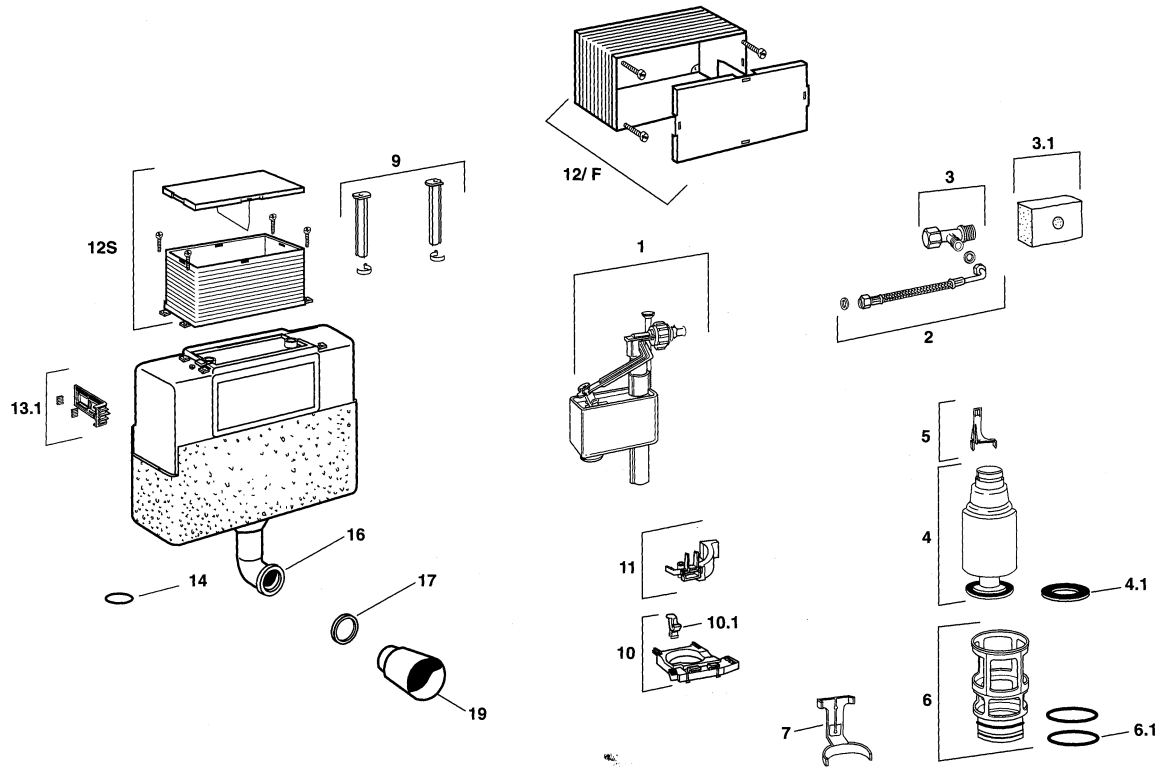

PERLA

POS.	CODICE RIF. DISEGNO	DESCRIZIONE	DISP.	CODICE GTL
1	560020	Rubinetto galleggiante		-
2	608100	Kit tubo flessibile con guarnizione		-
3	601042	Kit rubinetto d'arresto con guarnizione		-
3.1	621046	Spugna		-
4	525510	Valvola di scarico		-
4.1	540100	Guarnizione per valvola di scarico		-
5	608105	Ancorina		-
6	606161	Piletta completa di guarnizione		-
6.1	606171	Guarnizione per piletta (Pz. 2)		-
7	608107	Asta di livello		-
9	606141	Regolatori di fissaggio placca tipo lungo (Pz. 2)		-

POS.	CODICE RIF. DISEGNO	DESCRIZIONE	DISP.	CODICE GTL
10	608110	Blocco centrale porta rubinetto galleggiante		-
10.1	606131	Gancio fissaggio rubinetto galleggiante		-
11	608112	Blocco movimento con leve di comando		-
12F	601034	Cassa di protezione completa di viti di fissaggio (mod. frontale)		-
12.S	608120	Cassa di protezione completa di viti di fissaggio (mod. superiore)		-
13.1	709181	Squadretta fissaggio (Pz.1)		-
14	606133	O-Ring per bocchettone (Pz.1)		-
16	622963	Tubo completo di morsetto		-
17	621883	Guarnizione 2 labbra per tubo		-
19	622613	Tappo di protezione tubo		-