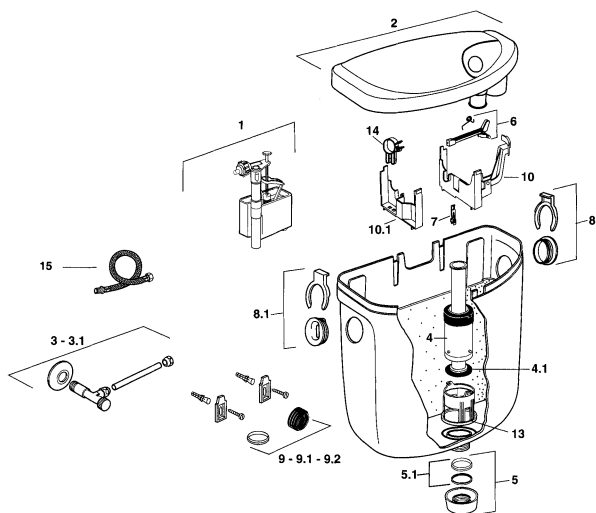

HAVANA

HAVANA