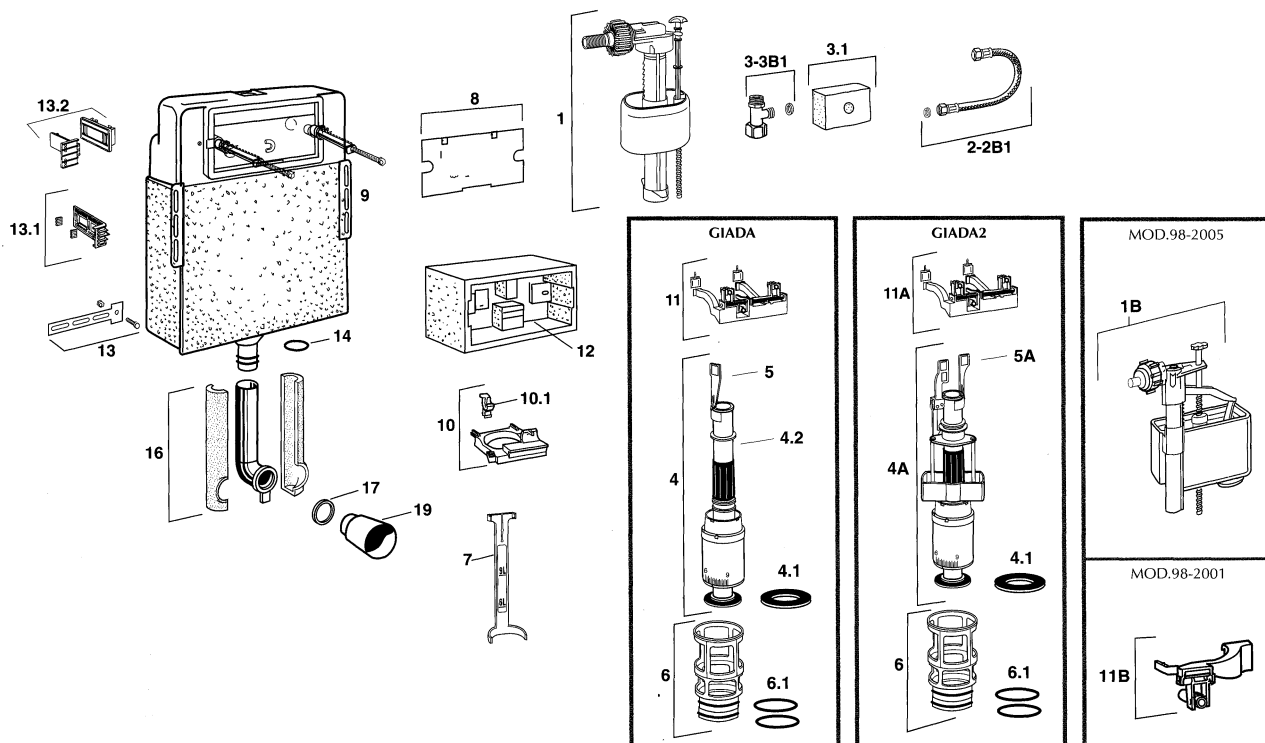

GIADA

POS.	CODICE RIF. DISEGNO	DESCRIZIONE	DISP.	CODICE GTL
1	561665	Rubinetto galleggiante		-
1B	561466	Rubinetto galleggiante Mod. 98-2005		-
2	540674	Kit tubo flessibile con guarnizione		-
2B	606110	Kit tubo flessibile con guarnizione Mod. 98-2005		-
3	606219	Kit rubinetto d'arresto con guarnizione		-
3.1	621046	Spugnetta		-
3B	601042	Kit rubinetto d'arresto con guarnizione Mod. 98-2005		-
4	525505	Valvola di scarico completa di ancorina		-
4.1	540100	Guarnizione per valvola di scarico		-
4.2	525500	Valvola di scarico		-
4A	525200	Valvola di scarico Giada2		-
5	601052	Ancorina		-
5A	601053	Ancorine Giada2		-
6	606161	Piletta completa di guarnizione		-
6.1	606171	Guarnizione per piletta (Pz. 2)		-
7	606121	Asta di livello		-

POS.	CODICE RIF. DISEGNO	DESCRIZIONE	DISP.	CODICE GTL
8	606170	Placca anticondensa		-
9	601103	Estensori per fissaggio placca con viti (Pz. 1)		-
10	606129	Blocco centrale porta rubinetto galleggiante		-
10.1	606131	Gancio fissaggio rubinetto galleggiante		-
11	606166	Blocco di movimento leve		-
11A	606150	Blocco di movimento leve Giada2		-
11B	606132	Blocco di movimento leve Mod. 98-2001		-
12	601114	Placca di protezione polistirolo		-
13	606138	Piastra di fissaggio con viti (Pz.1)		-
13.1	719181	Squadretta di fissaggio (Pz. 1)		-
13.2	610721	Squadretta di fissaggio Sanitarblock		-
14	606133	O-Ring per bocchettone (Pz. 1)		-
16	622903	Tubo completo di guarnizione e protezione EPS		-
17	621833	Guarnizione 2 labbra per tubo		-
19	622613	Tappo di protezione tubo		-