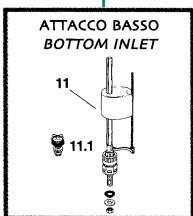

TOPAZIO

TOPAZIO