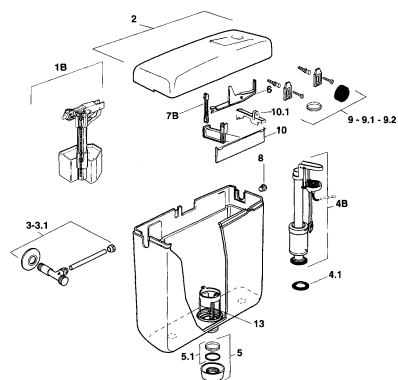

TOPAZIO

TOPAZIO

TOPAZIO 2

TOPAZIO PNEUMATICA

POS.	CODICE RIF. DISEGNO	DESCRIZIONE	DISP.	CODICE GTL
1	560200	Rubinetto galleggiante		-
1B	560967	Rubinetto galleggiante		-
2	495001	Coperchio bianco Topazio		-
2A	495001	Coperchio bianco Topazio2		-
2A1	495103	Coperchio champagne Topazio2		-
2.1	495003	Coperchio champagne Topazio		-
2.2	495005	Coperchio grigio Manhattan Topazio		-
2.3	495011	Coperchio visone beige Topazio		-
2.4	495013	Coperchio pergamon Topazio		-
2.5	495015	Coperchio rosa Topazio		-
3	493021	Rubinetto d'arresto cromato		-
3.1	493023	Rubinetto d'arresto cromato		-
4	525000	Valvola di scarico		-
4.1	540110	Guarnizione per valvola di scarico	*	OL 540110
4A	525106	Valvola di scarico Topazio2		-
4B	520800	Valvola di scarico pneumatica		-
5	493031	Kit dadone filettato ed anello premistoppa		-
5.1	493032	Anello premistoppa e guarnizione conica		-
5B	492999	Kit dadone filettato ed anello premistoppa		-
6	493202	Leva Topazio		-

POS.	CODICE RIF. DISEGNO	DESCRIZIONE	DISP.	CODICE GTL
6.1	493203	Leva Topazio Mod. 92-6/98		-
6.2	493201	Leva Topazio Mod. 7/98-4/99		-
6A	493210	Leva Topazio2 scarico totale		-
6A1	493211	Leva Topazio2 scarico parziale		-
7	493231	Ancorina Topazio		-
7B	493232	Ancorina per valvola pneumatica		-
8	493051	Tappo laterale		-
9	493601	Kit accessori viti tasselli elementi di fissaggio guarnizioni e tappi		-
9.1	493602	Kit accessori viti tasselli elementi di fissaggio guarnizioni e tappi		-
9.2	493603	Kit accessori viti tasselli elementi di fissaggio guarnizioni e tappi		-
10	493725	Blocco centrale Topazio		-
10.1	493722	Distanziale porta leva Topazio		-
10A1	493723	Distanziale porta leva Topazio2		-
11	562100	Rubinetto galleggiante "Uni bottom" per alimentazione dal basso		-
11.1	580701	Tappo inferiore		-
12	493081	Set collegamento posteriore		-
12.1	493082	Ser collegamento posteriore		-
17	490705	Morsetto di riduzione in gomma		-