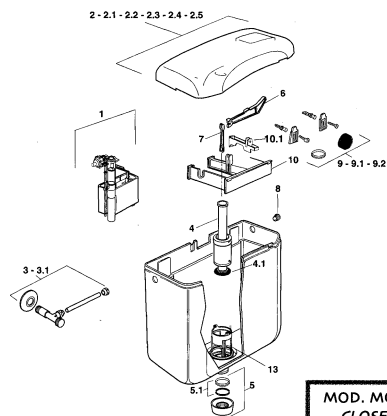

ZAFFIRO

ZAFFIRO