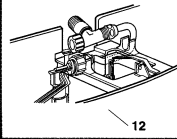

SMERALDO

SMERALDO

SMERALDO 2

POS.	CODICE RIF. DISEGNO	DESCRIZIONE	DISP.	CODICE GTL
1	560200	Rubinetto galleggiante		-
2	494001	Coperchio bianco		-
2.1	494003	Coperchio champagne Smeraldo		-
2A	499321	Coperchio bianco Smeraldo2		-
3	493021	Rubinetto d'arresto cromato		-
3.1	493023	Rubinetto d'arresto cromato		-
4	525000	Valvola di scarico		-
4.1	540110	Guarnizione per valvola di scarico	*	OL 540110
4A	525024	Valvola di scarico Smeraldo2		-
5	493031	Kit dadone filettato ed anello premistoppa		-
5.1	493032	Anello premistoppa e guarnizione conica		-

POS.	CODICE RIF. DISEGNO	DESCRIZIONE	DISP.	CODICE GTL
6	493151	Leva Smeraldo (Pz. 1)	*	OL 493151
7	493181	Ancorina Smeraldo	*	OL 493181
7A	493829	Ancorina Smeraldo2		-
8	493051	Tappo laterale		-
9	493601	Kit accessori viti tasselli elementi di fissaggio guarnizioni e tappi		-
9.1	493602	Kit accessori viti tasselli elementi di fissaggio guarnizioni e tappi		-
9.2	493603	Kit accessori viti tasselli elementi di fissaggio guarnizioni e tappi		-
10	493720	Blocco centrale Smeraldo		-
11	562100	Rubinetto galleggiante "Uni bottom" per alimentazione dal basso		-
11.1	580701	Tappo inferiore		-
12	493084	Kit collegamento posteriore		-
13	493091	Piletta		-