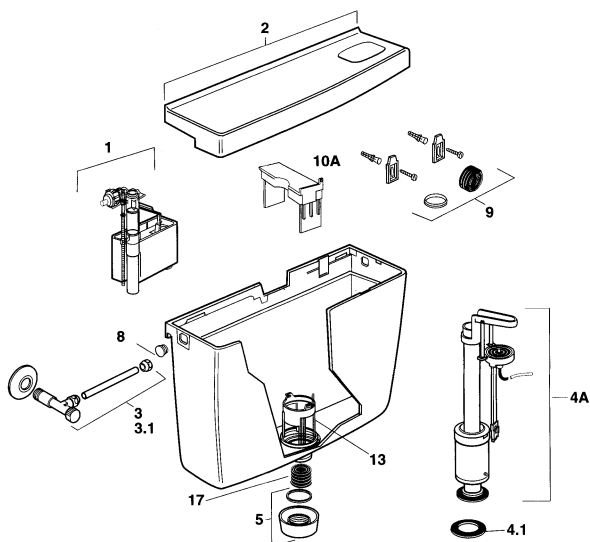

TURCHESE PNEUMATICA

POS.	CODICE RIF. DISEGNO	DESCRIZIONE	DISP.	CODICE GTL
1	560200	Rubinetto galleggiante		-
2	494801	Coperchio bianco Turchese		-
3	493021	Rubinetto d'arresto cromato		-
3.1	493023	Rubinetto d'arresto cromato		-
4	525000	Valvola di scarico		-
4.1	540110	Guarnizione per valvola di scarico	*	OL 540110
4A	540110	Valvola di scarico pneumatica		-
5	493031	Kit dadone filettato ed anello premistoppa		-
6	493140	Kit leva di comando e catenella	*	OL 493140
6.1	493142	Catenella		-
6.2	493334	Leva Turchese		-

POS.	CODICE RIF. DISEGNO	DESCRIZIONE	DISP.	CODICE GTL
7	493331	Ancorina Turchese	*	OL 493331
8	493051	Tappo laterale		-
8.1	493051	Tappo sede leva Turchese Mod. 92/2005		-
9	493601	Kit accessori viti tasselli elementi di fissaggio guarnizione		-
10	493720	Blocco centrale Turchese		-
10A	493718	Blocco centrale Turchese Pneus		-
12	493084	Kit collegamento posteriore		-
13	493091	Piletta		-
17	490705	Morsetto di riduzione in gomma		-