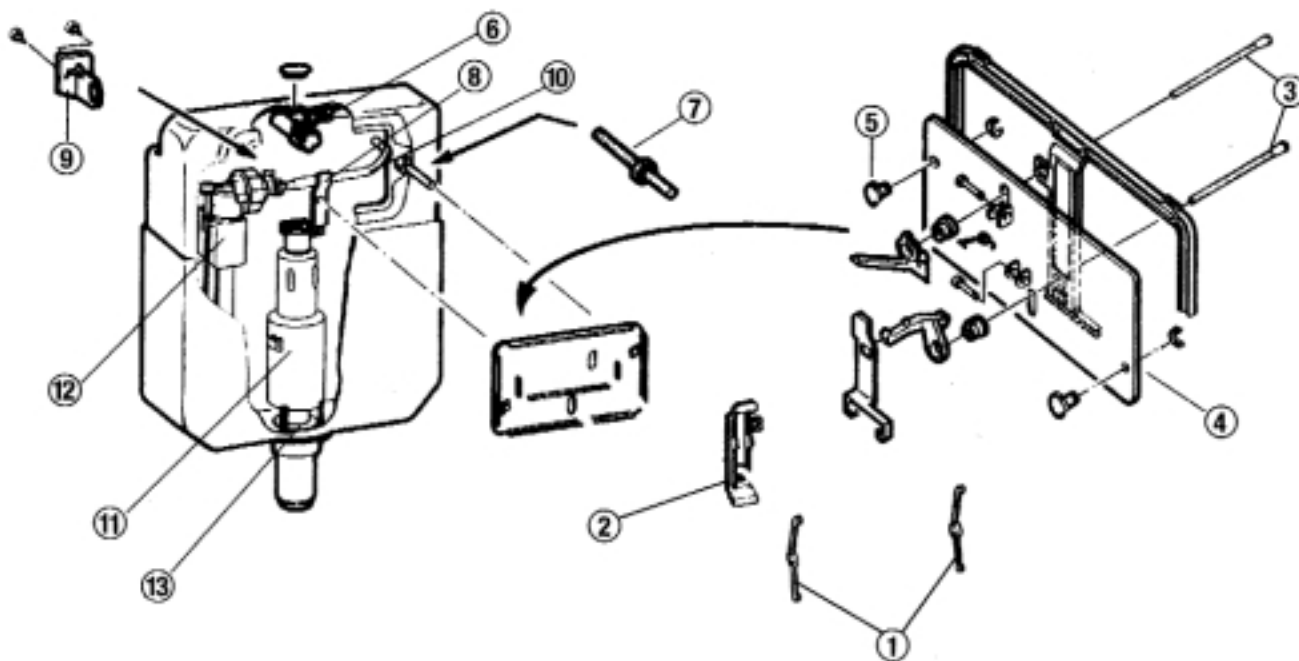

# JOMO

⑮ Placca esterna nuova

⑭ Placca interna nuova

CODICE RIFERIMENTO DISEGNO	DESCRIZIONE	DISPONIBILITÀ	CODICE GTL
	Leva cassette NIXE-JOMO	*	<b>JO230014</b>
14+15	Kit gruppo placca int.+est. tipo nuovo adattabile	*	<b>JO270400</b>
12	Rubinetto galleggiante vecchia cassetta 6/9 lt.	*	<b>JO487012</b>
11	Batteria vecchia cassetta incasso JOMO 6/9 lt.	*	<b>JO577061</b>

**ATTENZIONE: La vecchia placca con tasto quadro piccolo centrale non è più disponibile  
è necessario montare il kit JO270400**