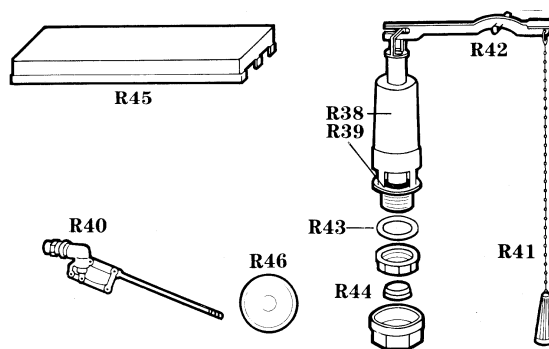

EUROGARDA

CASSETTA "GARDA"

CASSETTA "BENACO"

CASSETTA "MINCIO"

CODICE RIFERIMENTO DISEGNO	DESCRIZIONE	DISPONIBILITÀ	CODICE GTL
R01+R05+R06	Placca "GARDA" completa bianca	*	E600.2011
R07	Rubinetti a galleggiante "GARDA"	*	E8001001
R09	Asta "GARDA" con sfera	*	E6010201
R23	Guarnizioni per batterie "BENACO"	*	E8120041
R24	Dadi per batterie "BENACO"	*	E7152071
R25	Rosoni copridado "BENACO"	*	E7250001
R42	Leve per cassette "MINCIO"	*	E7223323
R19	Kit montaggio placca "EUROGARDA"	*	E6013021

NB: PER SFERA RIF. 10 ORDINARE NS. CODICE 217600PR
ATTENZIONE: Ogni altro riferimento illustrato non è più disponibile