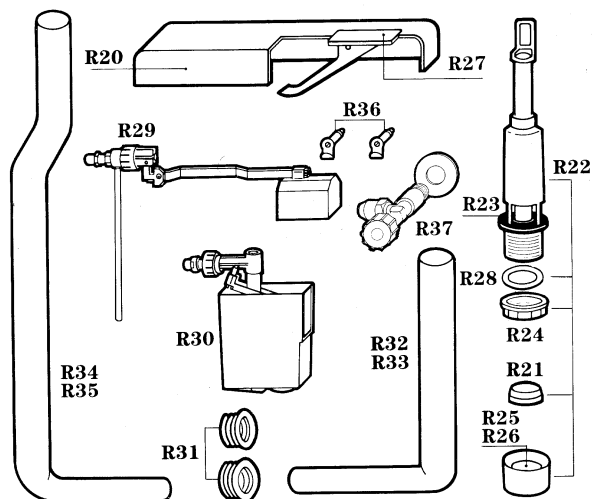

EUROGARDA

CASSETTA "GARDA"

CASSETTA "BENACO"

CASSETTA "MINCIO"

CODICE RIFERIMENTO DISEGNO	DESCRIZIONE	DISPONIBILITÀ	CODICE GTL
R01+R05+R06	Placca "GARDA" completa bianca	*	E600.2011
R07	Rubinetti a galleggiante "GARDA"	*	E8001001
R09	Asta "GARDA" con sfera	*	E6010201
R23	Guarnizioni per batterie "BENACO"	*	E8120041
R24	Dadi per batterie "BENACO"	*	E7152071
R25	Rosoni copridado "BENACO"	*	E7250001
R42	Leve per cassette "MINCIO"	*	E7223323
R19	Kit montaggio placca "EUROGARDA"	*	E6013021

NB: PER SFERA RIF. 10 ORDINARE NS. CODICE 217600PR
ATTENZIONE: Ogni altro riferimento illustrato non è più disponibile