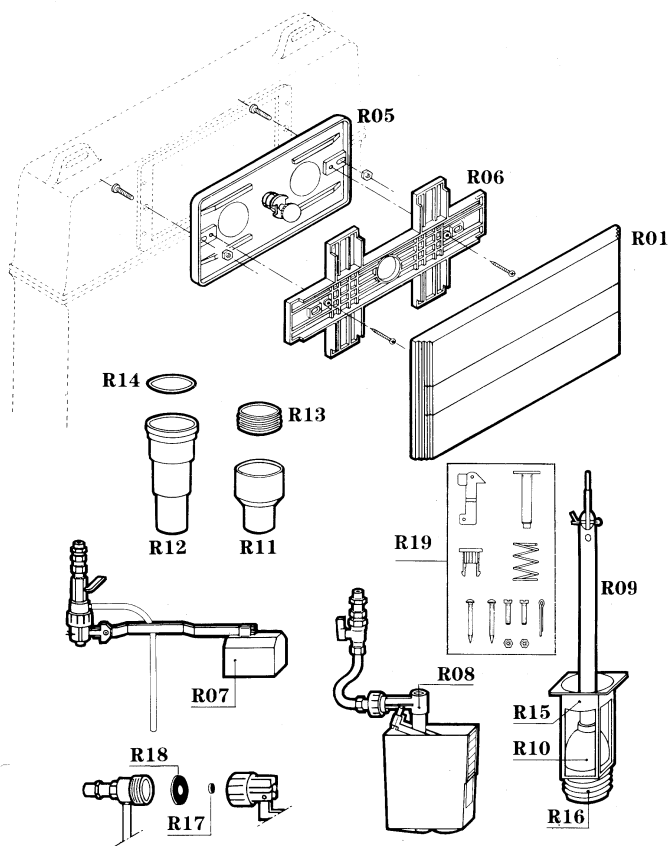

EUROGARDA

CASSETTA "GARDA"

CASSETTA "BENACO"

CASSETTA "MINCIO"

CODICE RIFERIMENTO DISEGNO	DESCRIZIONE	DISPONIBILITÀ	CODICE GTL
R01+R05+R06	Placca "GARDA" completa bianca	*	E600.2011
R07	Rubinetti a galleggiante "GARDA"	*	E8001001
R09	Asta "GARDA" con sfera	*	E6010201
R23	Guarnizioni per batterie "BENACO"	*	E8120041
R24	Dadi per batterie "BENACO"	*	E7152071
R25	Rosoni copridado "BENACO"	*	E7250001
R42	Leve per cassette "MINCIO"	*	E7223323
R19	Kit montaggio placca "EUROGARDA"	*	E6013021

NB: PER SFERA RIF. 10 ORDINARE NS. CODICE 217600PR
ATTENZIONE: Ogni altro riferimento illustrato non è più disponibile